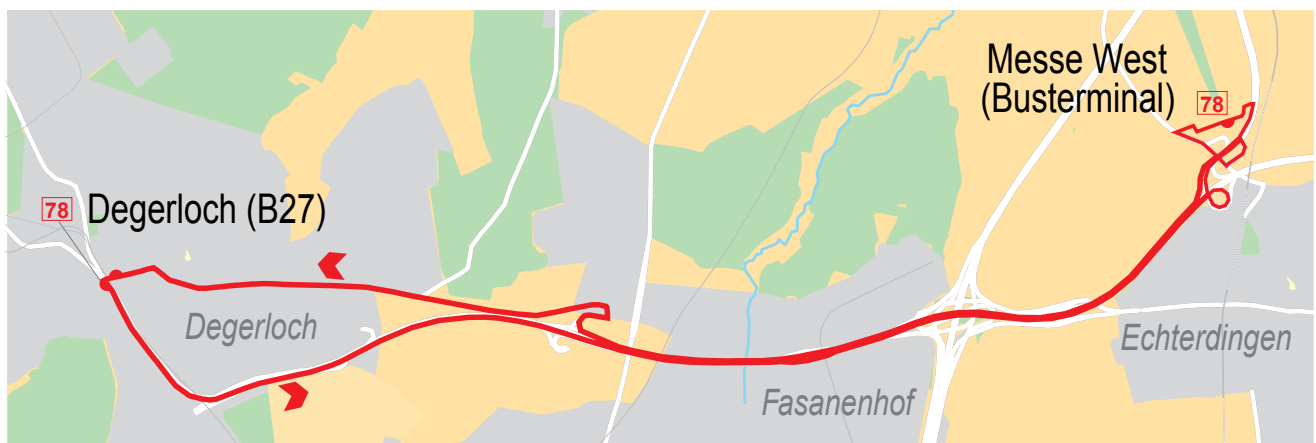

Messe West (Busterminal)

Nur bei großen Publikums- und Fachmessen /

Only on days with big trade shows

Fahrplan / Timetable

www.ssb-ag.de/veranstaltungsverkehr

www.ssb-ag.de/veranstaltungsverkehr

Linienverlauf / Route map

Ab Degerloch (B27) direkt zur Messe West (Busterminal) und zurück /

From Degerloch (B27) to Messe West (Bus terminal) and back.

Fahrzeit: 11 Minuten /

Journey time - 11 minutes

Tickets / Tickets

Bei einer Vielzahl von Messen gilt das WS-KombiTicket (Eintrittskarte + WS-Fahrschein). KombiTickets erhalten Sie an unseren Vorverkaufsstellen.

Many trade shows have a so-called "WS KombiTicket". Ticket holders are entitled to both enter the trade show and travel on the WS public transport system. KombiTickets are available at our booking offices.

* Buslinie X78 nicht im WS-Tarif /
X78 bus not in WS network