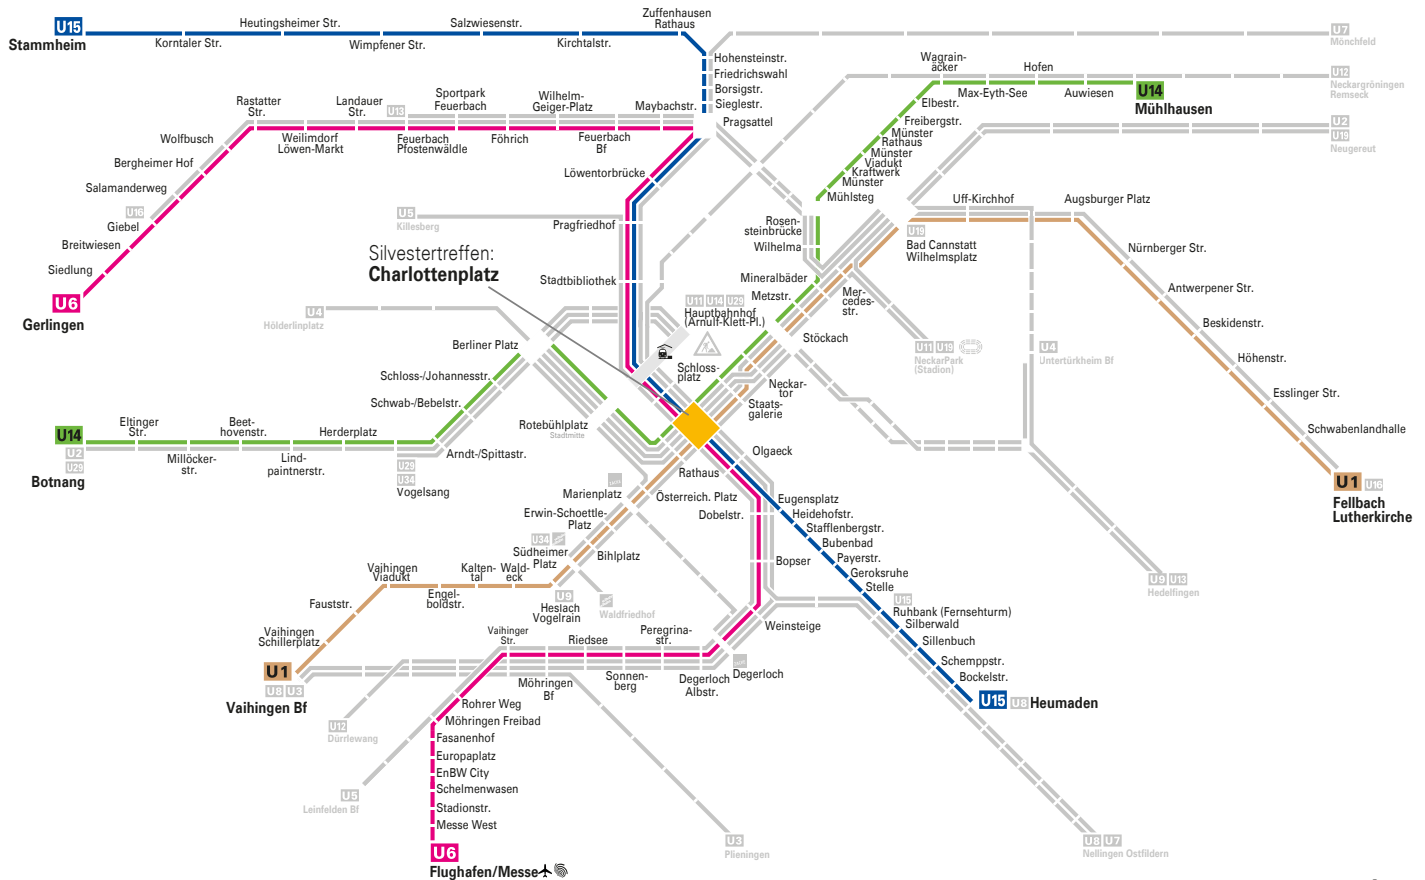

Die SSB-Nachtbusse starten in der Neujahrsnacht wie gewohnt um 1:20 Uhr, 2:00 Uhr, 2:30 Uhr, 3:10 Uhr und 3:40 Uhr ab der Haltestelle Schlossplatz.

Die Abfahrtszeiten der Nacht-S-Bahnen sowie regionaler Nachtbuslinien entnehmen Sie bitte den Fahrplänen an den Haltestellen oder der Fahrplanauskunft in den Apps SSB Move sowie VVS Mobil und im Internet unter www.ssb-ag.de.

An Neujahr, 1. Januar, verkehren die SSB-Linien nach dem Sonntagsfahrplan.

Wir wünschen Ihnen eine angenehme Fahrt, besinnliche Weihnachten und einen guten Start ins neue Jahr 2023!

Ihre SSB

Silvesterverkehr 2022/2023

Linien U1 | U6 | U14* | U15

Abfahrt Charlottenplatz

01:30 | 02:30 | 03:30

Silvestertreffen am Charlottenplatz

Das sogenannte Silvestertreffen der Stadtbahnen findet in der Nacht auf Neujahr um **1:30 Uhr**, **2:30 Uhr** und **3:30 Uhr** statt, wenn am Charlottenplatz die Linien **U1**, **U6**, **U14*** und **U15** gleichzeitig abfahren, und zwar jeweils in beide Richtungen.

Das gleiche Prinzip gilt um **2:00 Uhr**, **3:00 Uhr** und **4:00 Uhr**, wenn sich die Linien **U2**, **U7**, **U9**** und **U12** auf den Weg machen.

Alle Züge haben am Charlottenplatz einen Aufenthalt von fünf Minuten, sodass zwischen den Linien umgestiegen werden kann. Möglich wird dies, weil zwei Züge nach dem Rendez-vous-Prinzip hintereinander auf dem gleichen Gleis einfahren. Bitte achten Sie auf die Fahrzeugbeschilderung.