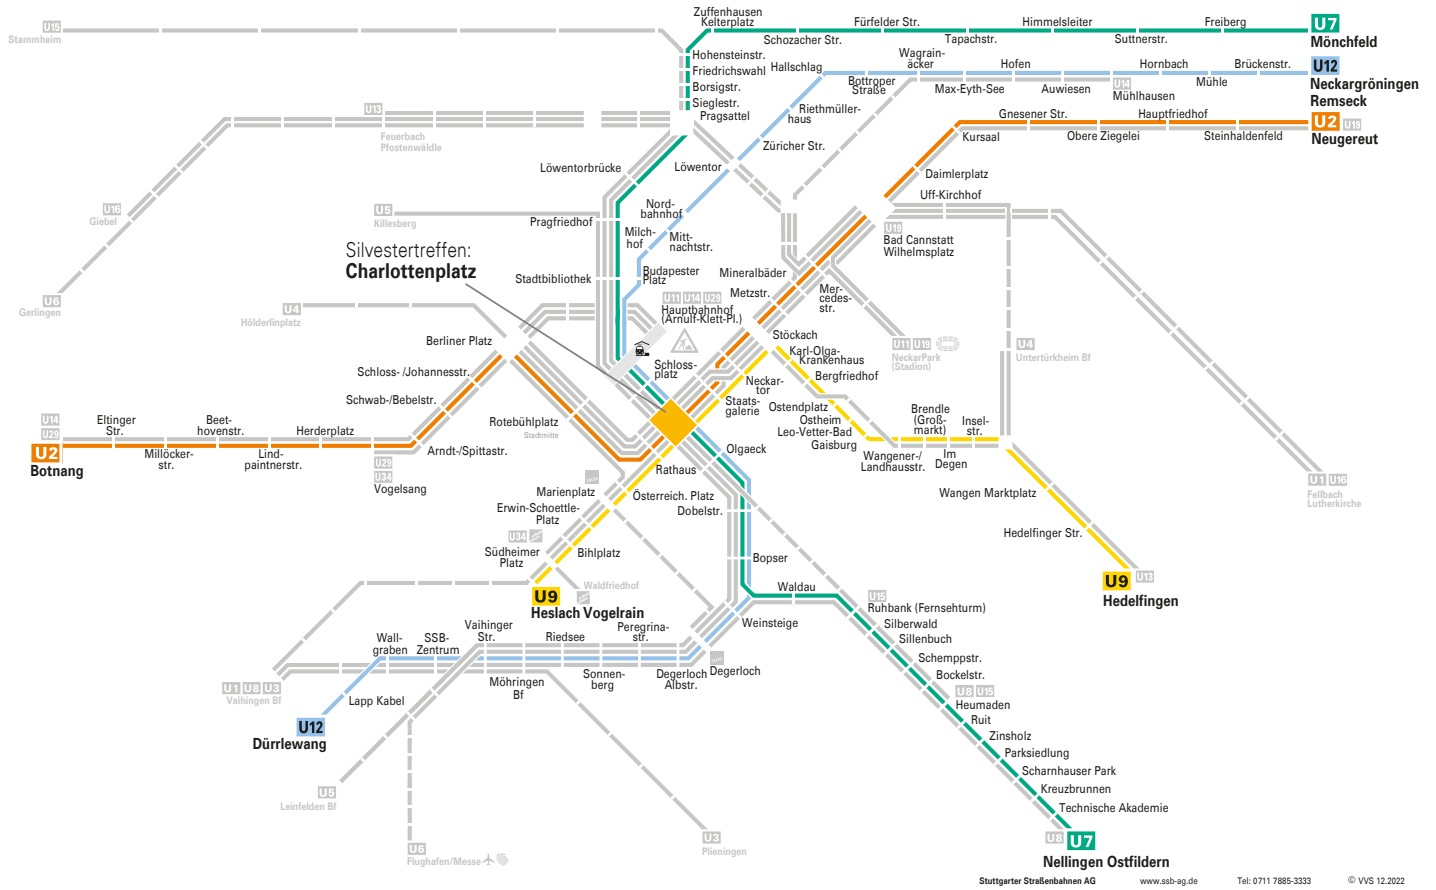

An Heiligabend, 24. Dezember, gilt bei den Buslinien der SSB ganztägig der Samstagsfahrplan. Bei den Bahnen der SSB gilt bis etwa 14:00 Uhr ebenfalls der Samstagsfahrplan. Im Anschluss fahren die Bahnen wie sonst ab etwa 21:00 Uhr. Das heißt, die Stadtbahnen (außer den Linien U 5, U 8, U 16 und U 19) fahren meist alle 15 Minuten.

Linien U1 | U6 | U14* | U15

Abfahrt Charlottenplatz

01:30 | 02:30 | 03:30

Silvestertreffen am Charlottenplatz

Das sogenannte Silvestertreffen der Stadtbahnen findet in der Nacht auf Neujahr um **1:30 Uhr**, **2:30 Uhr** und **3:30 Uhr** statt, wenn am Charlottenplatz die Linien **U1**, **U6**, **U14*** und **U15** gleichzeitig abfahren, und zwar jeweils in beide Richtungen.

Das gleiche Prinzip gilt um **2:00 Uhr**, **3:00 Uhr** und **4:00 Uhr**, wenn sich die Linien **U2**, **U7**, **U9**** und **U12** auf den Weg machen.

Alle Züge haben am Charlottenplatz einen Aufenthalt von fünf Minuten, sodass zwischen den Linien umgestiegen werden kann. Möglich wird dies, weil zwei Züge nach dem Rendez-vous-Prinzip hintereinander auf dem gleichen Gleis einfahren. Bitte achten Sie auf die Fahrzeugbeschilderung.

Silvesterverkehr 2022/2023

Linien U2 | U7 | U9** | U12

Abfahrt Charlottenplatz

02:00 | 03:00 | 04:00

*Die Stadtbahnen der Linie **U14** fahren bei diesen zusätzlichen Silvesterfahrten vom Charlottenplatz abweichend **über Vogelsang nach Botnang** statt zum Hauptbahnhof.