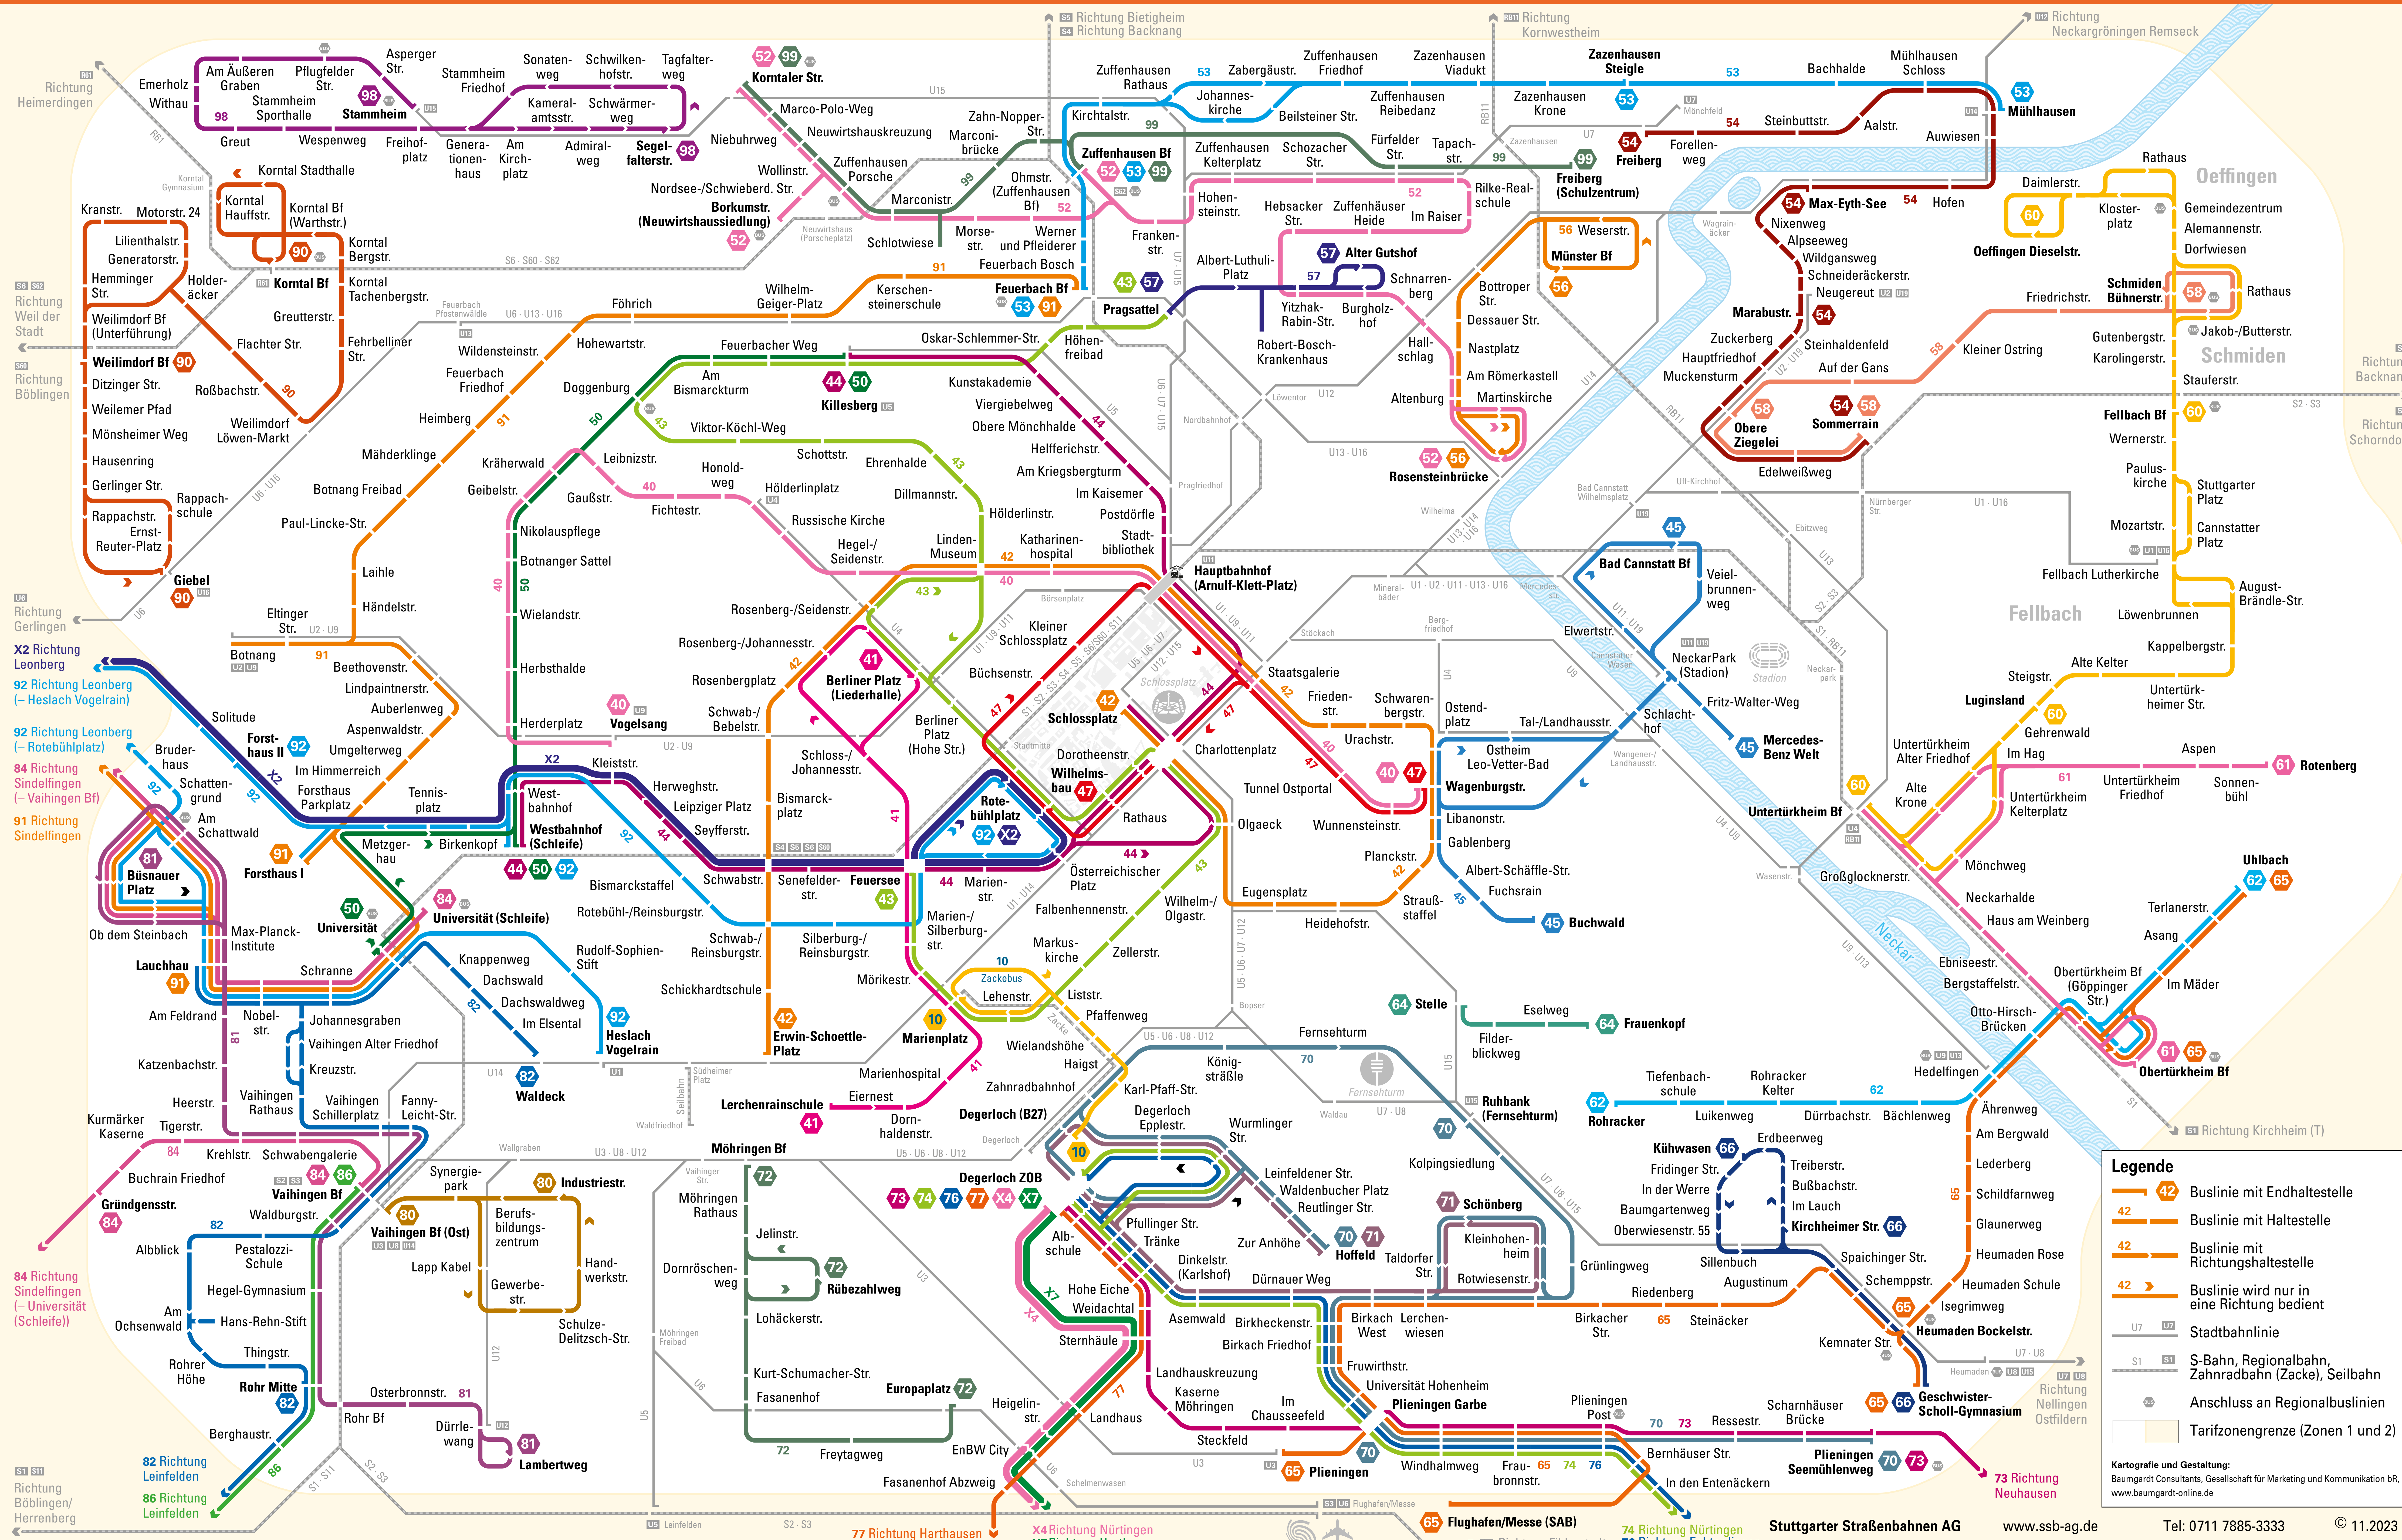

Linienetz Stuttgart

Legende

- 42 Buslinie mit Endhaltestelle
- 42 Buslinie mit Haltestelle
- 42 Buslinie mit Richtungshaltestelle
- 42 Buslinie wird nur in eine Richtung bedient
- U7, U9 Stadtbahnlinie
- S1, S3 S-Bahn, Regionalbahn, Zahnradbahn (Zacke), Seilbahn
- Anschluss an Regionalbuslinien
- Tarifzonen (Zonen 1 und 2)

Kartografie und Gestaltung: Baumgardt Consultants, Gesellschaft für Marketing und Kommunikation bR, www.baumgardt-online.de