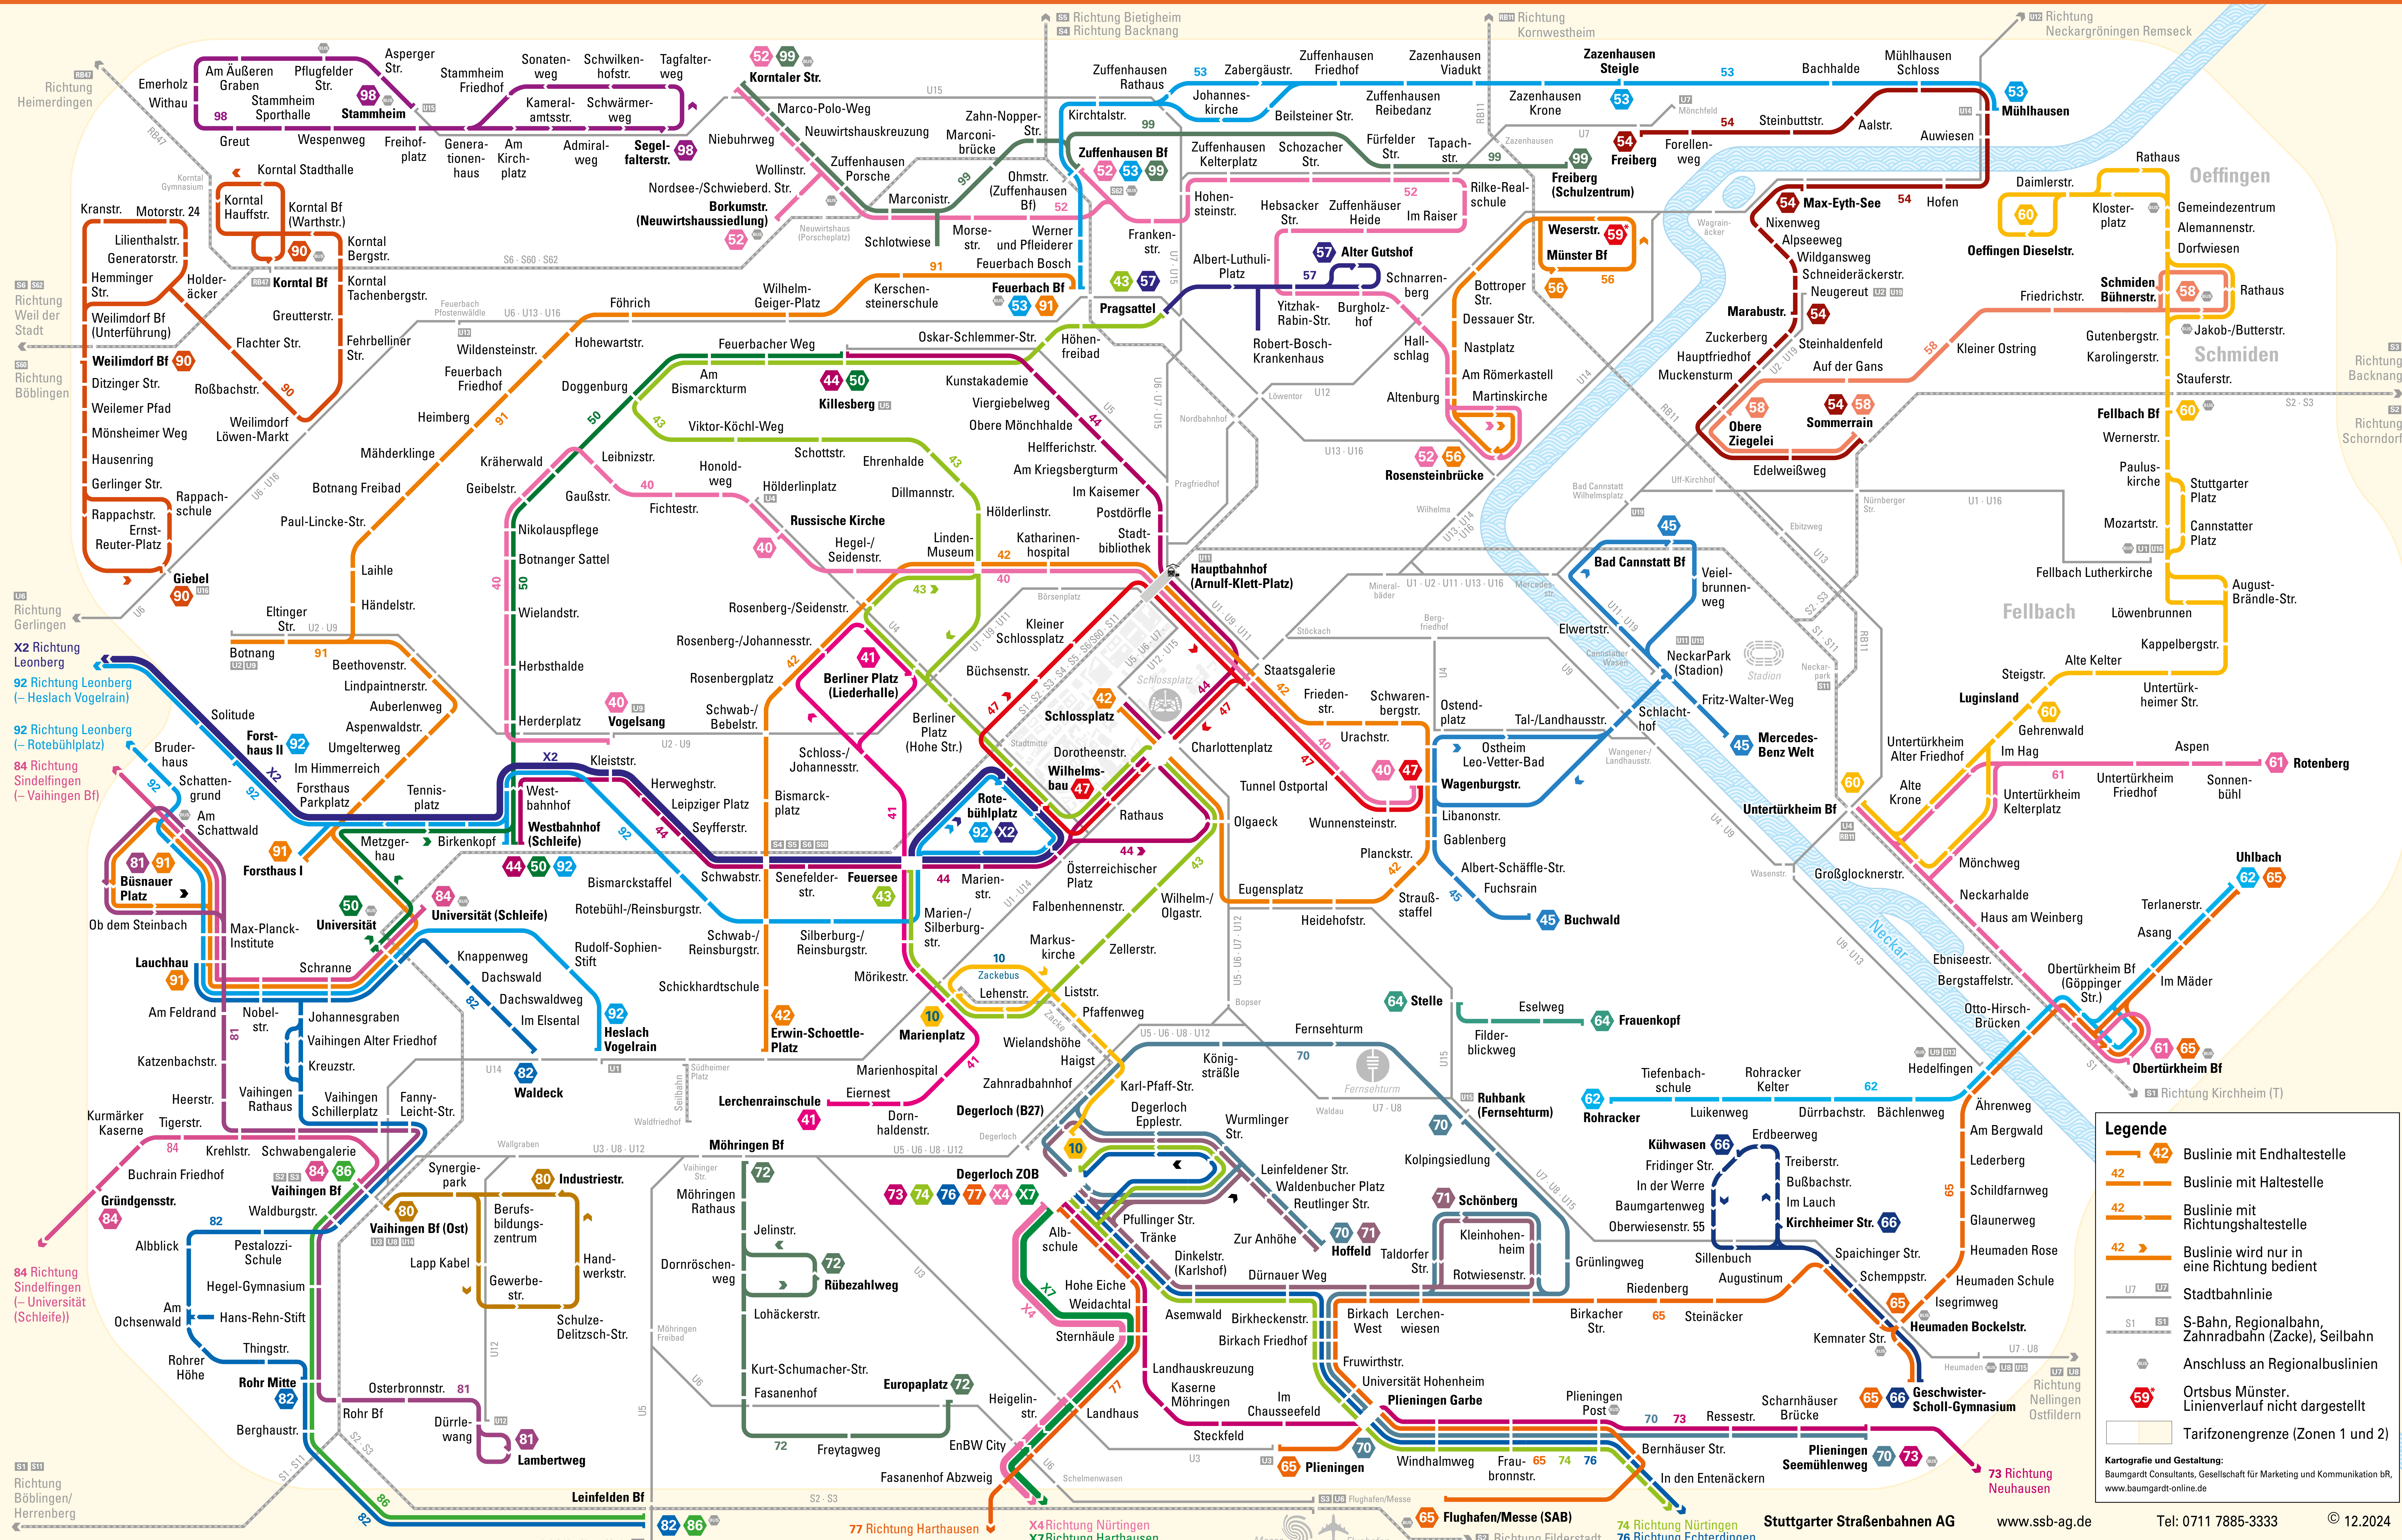

Linienetz Stuttgart

Legende

- 42 Buslinie mit Endhaltestelle
- 42 Buslinie mit Haltestelle
- 42 Buslinie mit Richtungshaltestelle
- 42 Buslinie wird nur in eine Richtung bedient
- Stadtbahnlinie
- S-Bahn, Regionalbahn, Zahnradbahn (Zacke), Seilbahn
- Anschluss an Regionalbuslinien
- Ortsbus Münster. Linienverlauf nicht dargestellt
- Tarifzongengrenze (Zonen 1 und 2)

Kartografie und Gestaltung:
Baumgardt Consultants, Gesellschaft für Marketing und Kommunikation bR,
www.baumgardt-online.de